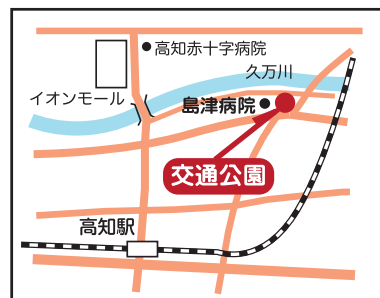

### サニーマート

- サニーマート食育クイズ
- ふわふわサニカ

スタンプラリーを達成して  
サニカちゃんと遊ぼう!  
雨天の場合は中止です  
※混雑時には、ふわふわサニカに  
入れないことがあります

地域を守る  
愛宕レンジャー参上!

スタンプラリーをやるよ!

日時

2024年 11月17日(日) 9:30~11:30

場所

比島交通公園 (高知市比島町4丁目8番地)

雨天中止

- 駐車場あります 来園者用駐車場をご利用下さい

当日の天候により中止・変更の場合は比島交通公園のHP・Instagramに掲載します

主催: 江ノ口地区子育てサポート交流会実行委員会

(江ノ口西地区主任児童委員 江ノ口東地区主任児童委員 高知市社会福祉協議会 認定特定非営利活動法人NPO高知市民会議)

●江ノ口地区の子育て応援・関連施設

学校法人入交学園  
**あたご幼稚園** 愛宕町 3-8-11  
 TEL 088-872-1028